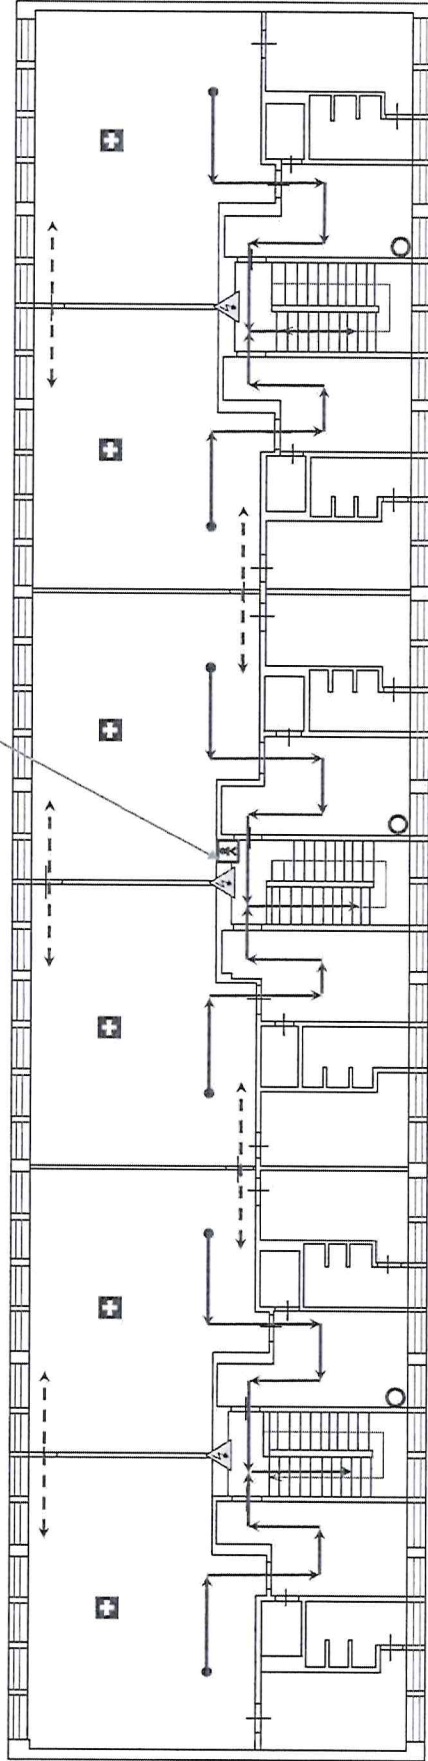

# Lopšelis – darželis „Ežerėlis“ Evakuacijos iš I aukšto planas

TVIRTINU

Lopšelio – darželio „Ežerėlis“ direktorė

Rita Daubarienė .....

2018 m. .... mėn. .... d

ŽENKLAS	REIKŠMĖ
○	Gesintuvas
□	Garso signalizacijos mygtukas
⌚	Telefonas
⚡	Elektros skydelis
+	Vaistinė
→	Pagrindinis evakuacijos kelias
- - - →	Atsarginis evakuacijos kelias
⚡	Jūs esate čia (plano vieta)

# Lopšelis – darželis „Ežerēlis“ Evakuācijas iš II aukšto plānas

TVIKRTINU

Lopšelio – darželio „Ežerēlis“ direktorē

Rīta Daubarīenē .....

2018 m. .... mēn. .... d

Jūs esate čia

ŽENKLAS	REIKSMĒ
○	Gesintuvas
⚠	Elektras skydēlis
+	Vaislīnē
→	Pagrīndinis evakuācijas kelias
- - -	Atsarginis evakuācijas kelias
ⓧ	Jūs esate čia (plāno vieta)