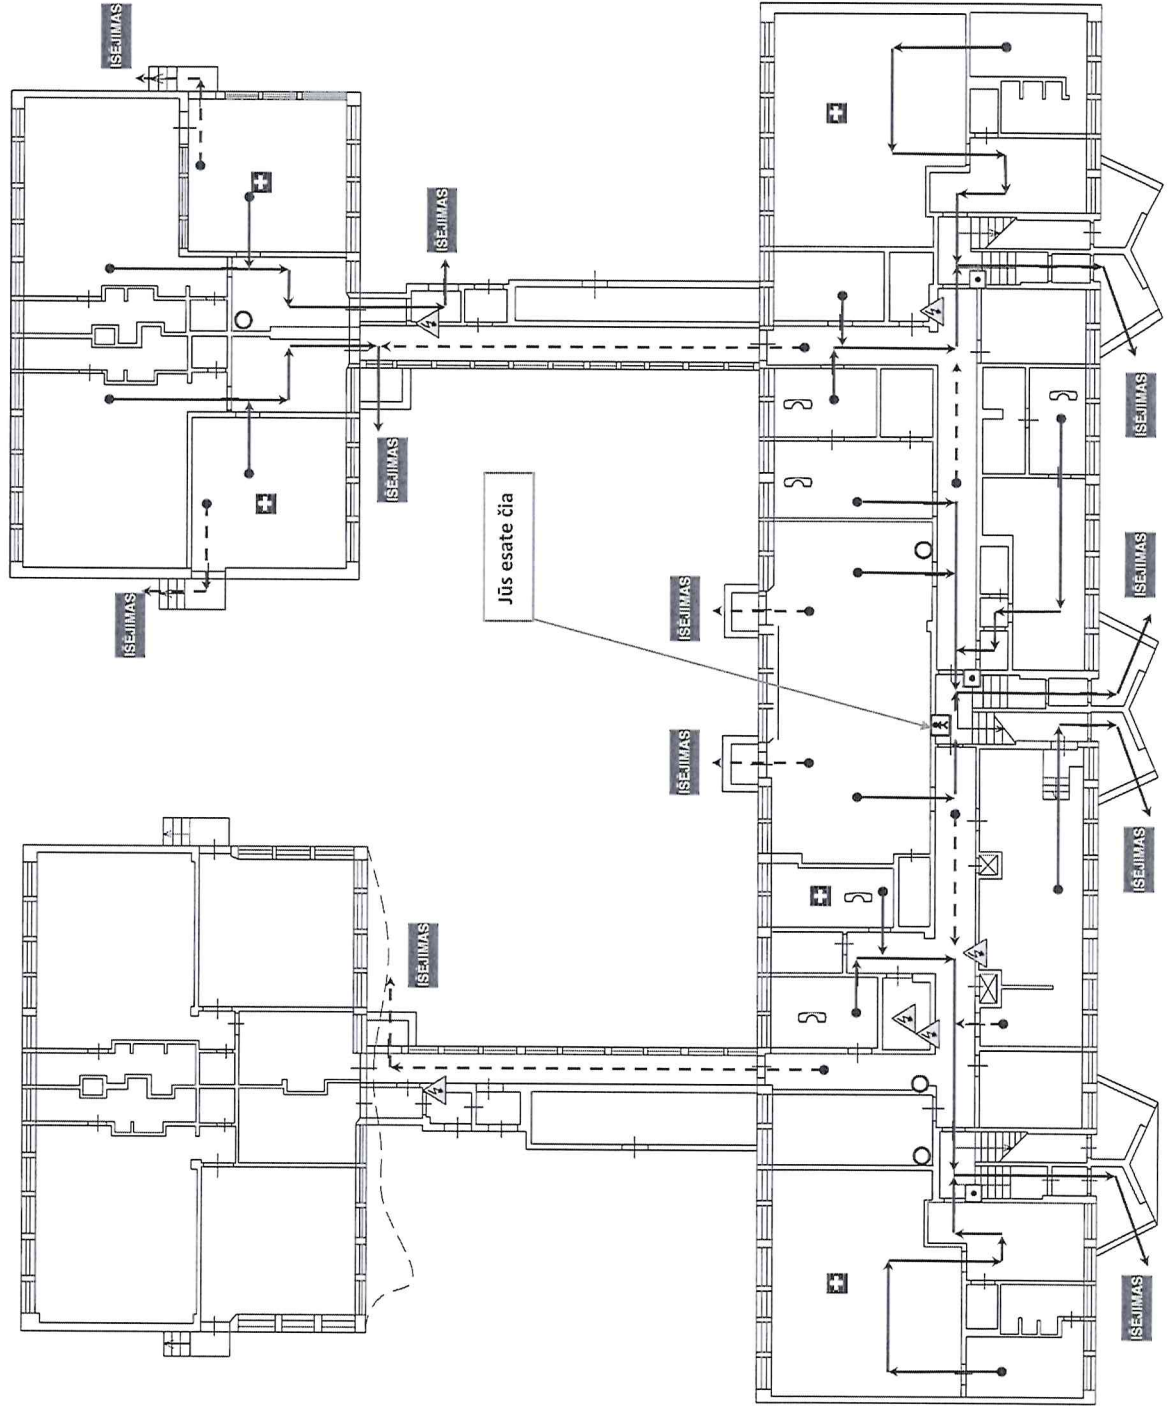

# Lopšelis – darželis „Ežerėlis“ Evakuacijos iš I aukšto planas

TVIRTINU

Lopšelio – darželio „Ežerėlis“ direktorė

Rita Daubarienė .....

2018 m. .... mėn. .... d

ŽENKLAS	REIKŠMĖ
○	Gesintuvas
□	Garso signalizacijos mygtukas
⌚	Telefonas
⚡	Elektros skydelis
+	Vaistinė
→	Pagrindinis evakuacijos kelias
- - - →	Atsarginis evakuacijos kelias
⚡	Jūs esate čia (plano vieta)

# Lopšelis – darželis „Ežerēlis“ Evakuācijas iš II aukšto plānas

TVIKRTINU

Lopšelio – darželio „Ežerēlis“ direktorē

Rīta Daubarīenē .....

2018 m. .... mēn. .... d

Jūs esate čia

ŽENKLAS	REIKSMĒ
○	Gesintuvas
⚠	Elektras skydēlis
+	Vaislīnē
→	Pagrīndinis evakuācijas kelias
- - -	Atsarginis evakuācijas kelias
ⓧ	Jūs esate čia (plāno vieta)