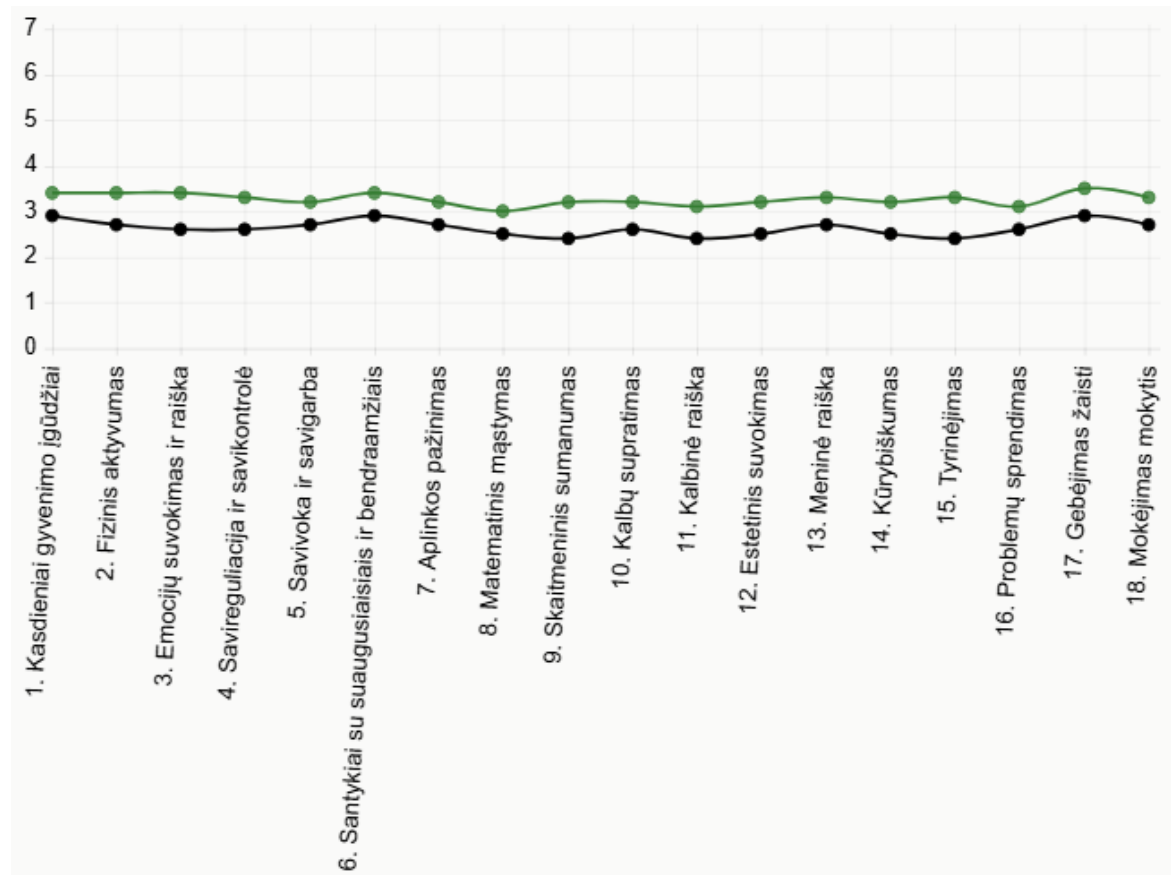

ŠIAULIŲ LOPŠELIO-DARŽELIO „EŽERĖLIS“ IKIMOKYKLINIO AMŽIAUS VAIKŲ PASIEKIMŲ PALYGINAMOJI SUVESTINĖ
2025 M. SPALIO MĖN. (RUDENS) IR 2026 M. GEGUŽĖS MĖN. (PAVASARIO)

Juoda kreivė – 2025 m. rudens vaikų pasiekimai
Žalia kreivė – 2026 m. pavasario vaikų pasiekimai